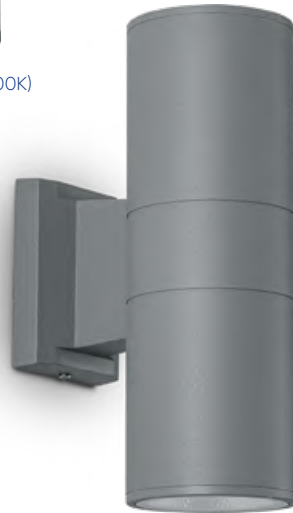

Материал – алюминий, стекло.
Цвет: черный, серый.

10 Вт
МОЩНОСТЬ

DH0705 арт. 11659 (3000K)

15 Вт
МОЩНОСТЬ

DH0707 арт. 11663 (3000K)

2x10 Вт
МОЩНОСТЬ

DH0706 арт. 11660 (3000K)

DH0706 арт. 11662 (3000K)
арт. 11661 (4000K)

2x15 Вт
МОЩНОСТЬ

DH0708 арт. 11664 (3000K)

DH0708 арт. 11666 (3000K)
арт. 11665 (4000K)

IP54
СТЕПЕНЬ ЗАЩИТЫ

230В

КЛАСС ЗАЩИТЫ I

-40...+40 °C

30000 ЧАСОВ
СРОК СЛУЖБЫ