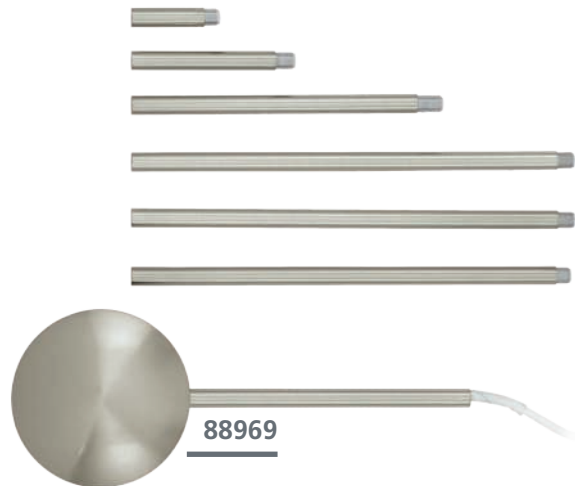

**92288**

**88969**

**88968**

**88968, 88969, 92288**

Can be extended or shortened from 320 to 1570 mm by screwing in/off the single pieces.

Der Kabelkanal kann durch Ein-/Ausdrehen der Einzelstücke von 320 bis 1570 mm verlängert bzw. verkürzt werden.

Le conduit de câble peut être prolongé ou raccourci en visse/dévisse les pièces uniques de 320 à 1570 mm.

### 92288 EXTENTION

accessory; steel, white  
Zubehör; Stahl, weiss  
accessoire; acier, blanc

L 1570, B 120

### 88968 EXTENTION

accessory; steel, chrome  
Zubehör; Stahl, chrom  
accessoire; acier, chrome

L 1570, B 120