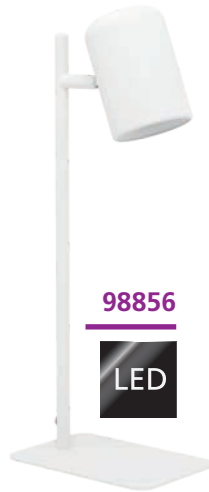

98855

LED

98856

LED

98832

98855 CEPPINO

table light; steel, black, white
Tischleuchte; Stahl, schwarz, weiss
luminaire de table; acier, noir, blanc

H 380, Base: B 165, T 110

GU10 1x 4,5W 1x 345lm

9 002759 988555

98856 CEPPINO

table light; steel, white
Tischleuchte; Stahl, weiss
luminaire de table; acier, blanc

H 380, Base: B 165, T 110

GU10 1x 4,5W 1x 345lm

9 002759 988562

98832 VERADAL

table light; wood, plastic, white, brown / steel, white
Tischleuchte; Holz, Kunststoff, weiss, braun / Stahl, weiss
luminaire de table; bois, plastique, blanc, marron / acier, blanc

B 125, H 490, Base: Ø 160