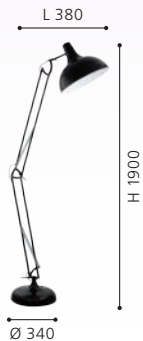

94698

94705

94698 BORGILLIO

floor light; steel, black
Stehleuchte; Stahl, schwarz
lampadaire; acier, noir

L 380, H 1900, Base: Ø 340

E27 1x 60W

9 002759 946982

94705 BORGILLIO

floor light; steel, copper
Stehleuchte; Stahl, kupfer
lampadaire; acier, cuivre

L 380, H 1900, Base: Ø 340

E27 1x 60W

9 002759 947057