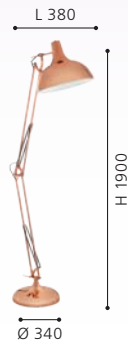

94698

94705

94698 BORGILLIO

floor light; steel, black
Stehleuchte; Stahl, schwarz
lampadaire; acier, noir

L 380, H 1900, Base: Ø 340

E27 1x 60W

9 002759 946982

94705 BORGILLIO

floor light; steel, copper
Stehleuchte; Stahl, kupfer
lampadaire; acier, cuivre

L 380, H 1900, Base: Ø 340

E27 1x 60W

9 002759 947057