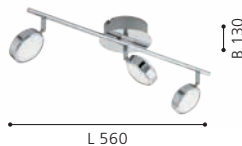

95628

LED

95631

LED

95632

LED

95628 SALTO

spot; steel, chrome / plastic, satiné
Spot; Stahl, chrom / Kunststoff, satiniert
spot; acier, chrome / plastique, satiné

Ø 110

1x 5,4W

1x
640lm

9 002759 956288

95631 SALTO

spot; steel, chrome / plastic, satiné
Spot; Stahl, chrom / Kunststoff, satiniert
spot; acier, chrome / plastique, satiné

L 560, B 130

3x 5,4W

3x
640lm

9 002759 956318

95632 SALTO

spot; steel, chrome / plastic, satiné
Spot; Stahl, chrom / Kunststoff, satiniert
spot; acier, chrome / plastique, satiné

L 760, B 130

4x 5,4W

4x
640lm

9 002759 956325