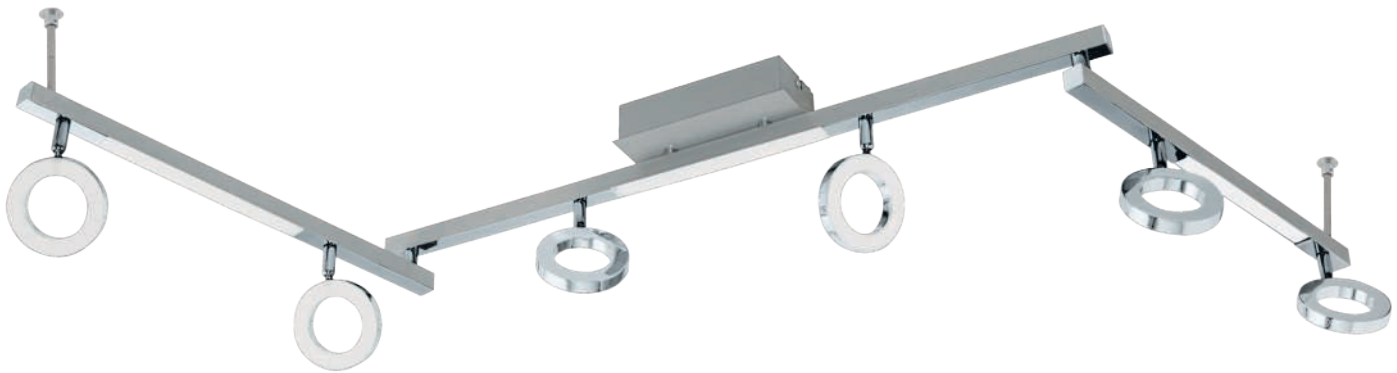

96181

LED

96183

LED

### 96181 CARDILLIO 1

spot; aluminium, steel, aluminium, chrome / plastic, satiné  
Spot; Alu, Stahl, alu, chrom / Kunststoff, satiniert  
spot; aluminium, acier, aluminium, chrome / plastique, satiné

L 690, B 85

### 96183 CARDILLIO 1

spot; aluminium, steel, aluminium, chrome / plastic, satiné  
Spot; Alu, Stahl, alu, chrom / Kunststoff, satiniert  
spot; aluminium, acier, aluminium, chrome / plastique, satiné

L 1585, B 85

Ces luminaires ont des sources d'éclairage différentes. La combinaison entre un éclairage sur la base du produit et un spot vous permet d'avoir un éclairage général mais aussi directionnel.