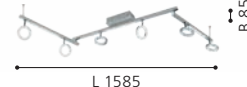

CARDILLIO 1

These luminaires have different lighting sources. Profil lights combined with spot heads create basic lighting as well as accent lighting.

Diese Leuchten verfügen über unterschiedliche Lichtquellen. Profilleuchten kombiniert mit Spotköpfen schaffen sowohl Grundlicht als auch Akzentbeleuchtung.

Ces luminaires ont des sources d'éclairage différentes. La combinaison entre un éclairage sur la base du produit et un spot vous permet d'avoir un éclairage général mais aussi directionnel.