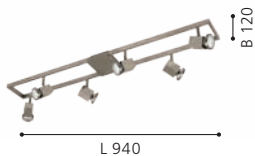

93679

LED

93679 ZERACO

spot; steel, plastic, satin nickel
 Spot; Stahl, Kunststoff, nickel-matt
 spot; acier, plastique, nickel mat

L 940, B 120

GU10

6x 4,6W

6x
 warm
 WHITE
 400lm