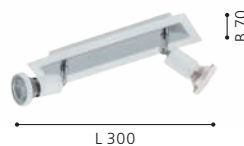

94959

LED

94961

LED

94958 SARRIA

spot; steel, white, chrome
Spot; Stahl, weiss, chrom
spot; acier, blanc, chrome

L 120, B 60

94959 SARRIA

spot; steel, white, chrome
Spot; Stahl, weiss, chrom
spot; acier, blanc, chrome

L 300, B 70

94961 SARRIA

spot; steel, white, chrome
Spot; Stahl, weiss, chrom
spot; acier, blanc, chrome

L 460, B 70