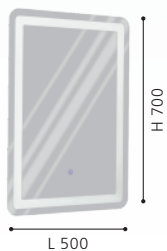

99838

LED

99839

LED

99838 BUENAVISTA 1

mirror light; aluminium, silver / mirror
Spiegelleuchte; Alu, silber / Spiegel
applique pour miroir; aluminium, argent / miroir

L 500, H 700, A 30

15,7W

1700lm

IP44

9 002759 998387

99839 BUENAVISTA 1

mirror light; aluminium, silver / mirror
Spiegelleuchte; Alu, silber / Spiegel
applique pour miroir; aluminium, argent / miroir

L 800, H 600, A 30

18,6W

2030lm