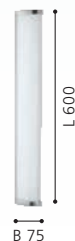

DESIGN
HIGHLIGHT
DETAIL

94712

94713

94712 GITA 2

wall / ceiling light; cast metal, chrome / plastic, white
Wand- / Deckenleuchte; Metallguss, chrom / Kunststoff, weiss
applique / plafonnier; fonte métallique, chrome / plastique,
blanc

L 350, B 75, H 75

8,3W 900lm

9 002759 947125

94713 GITA 2

wall / ceiling light; cast metal, chrome / plastic, white
Wand- / Deckenleuchte; Metallguss, chrom / Kunststoff, weiss
applique / plafonnier; fonte métallique, chrome / plastique,
blanc

L 600, B 75, H 75

16W 1800lm

9 002759 947132

94714 GITA 2

wall / ceiling light; cast metal, chrome / plastic, white
Wand- / Deckenleuchte; Metallguss, chrom / Kunststoff, weiss
applique / plafonnier; fonte métallique, chrome / plastique,
blanc

L 900, B 75, H 75

16W 1800lm 8,3W 900lm

9 002759 947149