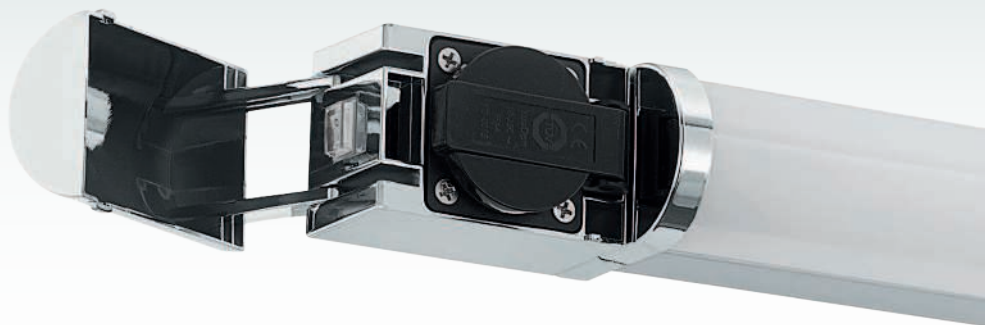

99339

LED

99339 TRAGACETE 1

mirror light; aluminium, silver, chrome / plastic, white
 Spiegelleuchte; Alu, silber, chrom / Kunststoff, weiss
 applique pour miroir; aluminium, argent, chrome / plastique,
 blanc

L 680, B 55, H 70

LED

15W

neutral
 WHITE

1850lm

IP44

9 002759 993399

99339

This luminaire has a built-in socket.

Diese Leuchte verfügt über eine eingebaute Steckdose.

Cette luminaire a une douille intégrée.