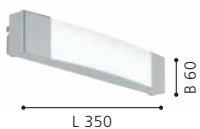

97718

97719

99692

97718 SIDERNO

mirror light; steel, chrome / plastic, satiné
Spiegelleuchte; Stahl, chrom / Kunststoff, satiniert
applique pour miroir; acier, chrome / plastique, satiné

L 350, B 60, A 55

8,3W

900lm

IP44

97719 SIDERNO

mirror light; steel, chrome / plastic, satiné
Spiegelleuchte; Stahl, chrom / Kunststoff, satiniert
applique pour miroir; acier, chrome / plastique, satiné

L 580, B 60, A 65

16W

1800lm

IP44

99692 SANIA 5

wall light; steel, satin nickel, white / plastic, satiné
Wandleuchte; Stahl, nickel-matt, weiss / Kunststoff, satiniert
applique; acier, nickel mat, blanc / plastique, satiné

L 620, H 80, A 90

26,5W

3200lm

IP44

9 002759 977184

9 002759 977191

9 002759 996925