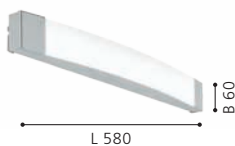

9 002759 977191