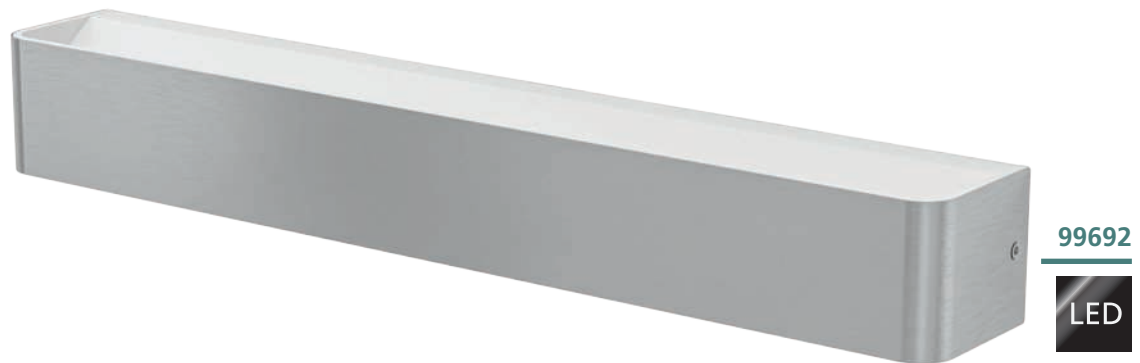

97718

97719

99692

97718 SIDERNO

mirror light; steel, chrome / plastic, satiné
Spiegelleuchte; Stahl, chrom / Kunststoff, satiniert
applique pour miroir; acier, chrome / plastique, satiné

L 350, B 60, A 55

8,3W

900lm

IP44

97719 SIDERNO

mirror light; steel, chrome / plastic, satiné
Spiegelleuchte; Stahl, chrom / Kunststoff, satiniert
applique pour miroir; acier, chrome / plastique, satiné

L 580, B 60, A 65

16W

1800lm

IP44

99692 SANIA 5

wall light; steel, satin nickel, white / plastic, satiné
Wandleuchte; Stahl, nickel-matt, weiss / Kunststoff, satiniert
applique; acier, nickel mat, blanc / plastique, satiné

L 620, H 80, A 90