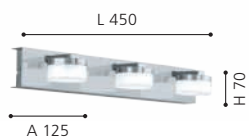

ROMENDO 1

These luminaires are dimmable.

Diese Leuchten sind dimmbar.

Ces luminaires sont graduables.

96543 ROMENDO 1

wall light; steel, chrome / plastic, clear, satined
Wandleuchte; Stahl, chrom / Kunststoff, klar, satiniert
applique; acier, chrome / plastique, transparent, satiné

L 450, H 70, A 125

3x 7,2W

3x
570lm

IP44

96543

LED