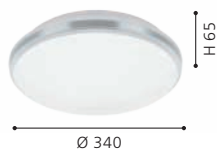

9 002759 949983