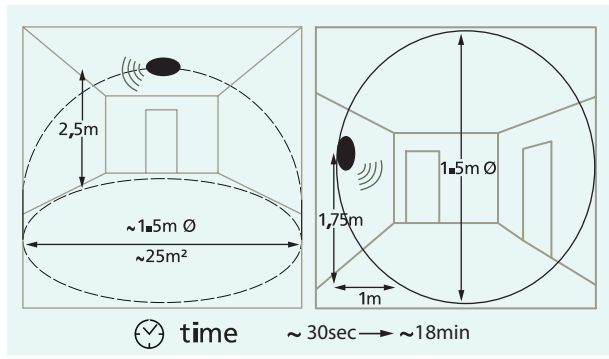

97531

97531

97884

97531

This luminaire comes with an integrated motion sensor.  
The sensor is mounted invisibly behind the glass.

Diese Leuchte ist mit einem integrierten Bewegungssensor ausgestattet.  
Der Sensor ist unsichtbar hinter dem Glas befestigt.

Ce luminaire vient avec un capteur de mouvement intégré.  
Le capteur est attaché invisiblement derrière le verre.

**97531 BARI-M**

ceiling light; plastic, white / glass, white  
Deckenleuchte; Kunststoff, weiss / Glas, weiss  
plafonnier; plastique, blanc / verre, blanc

H 110, Ø 275

**97884 FRANIA**

wall / ceiling light; steel, white / plastic, white  
Wand- / Deckenleuchte; Stahl, weiss / Kunststoff, weiss  
applique / plafonnier; acier, blanc / plastique, blanc

H 70, Ø 330