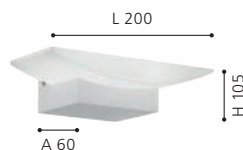

9 002759 960377