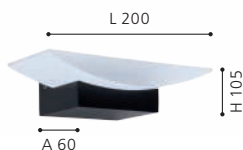

96038 METRASS

wall light; aluminium, satin nickel / plastic, satined
Wandleuchte; Alu, nickel-matt / Kunststoff, satiniert
applique; aluminium, nickel mat / plastique, satiné

L 200, H 105, A 60

1x 5,6W 680lm

9 002759 988883