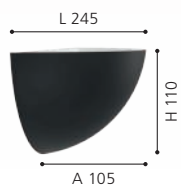

### 900343 TANURA

wall light; steel, black  
Wandleuchte; Stahl, schwarz  
applique; acier, noir

L 245, H 110, A 105

E27

1x 25W

9 008606 243495

### 900518 GUANAL

wall light; aluminium, steel, chrome  
Wandleuchte; Alu, Stahl, chrom  
applique; aluminium, acier, chrome

L 600, B 50, H 60

E27

4x 40W

9 008606 244478

### 900517 GUANAL

wall light; aluminium, steel, black  
Wandleuchte; Alu, Stahl, schwarz  
applique; aluminium, acier, noir

L 600, B 50, H 60

E27

4x 40W

9 008606 244461