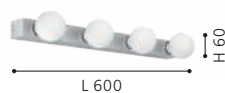

### 900518 GUANAL

wall light; aluminium, steel, chrome  
Wandleuchte; Alu, Stahl, chrom  
applique; aluminium, acier, chrome

L 600, B 50, H 60

E27

4x 40W

9 008606 244478