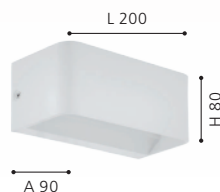

98421

98422

98423

98421 SANIA 4

wall light; aluminium, white
Wandleuchte; Alu, weiss
applique; aluminium, blanc

L 130, H 80, A 90

98422 SANIA 4

wall light; aluminium, white
Wandleuchte; Alu, weiss
applique; aluminium, blanc

L 200, H 80, A 90

98423 SANIA 4

wall light; aluminium, white
Wandleuchte; Alu, weiss
applique; aluminium, blanc

L 365, H 80, A 90