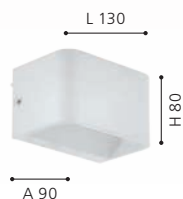

98421

98422

98423

98421 SANIA 4

wall light; aluminium, white
Wandleuchte; Alu, weiss
applique; aluminium, blanc

L 130, H 80, A 90

98422 SANIA 4

wall light; aluminium, white
Wandleuchte; Alu, weiss
applique; aluminium, blanc

L 200, H 80, A 90

98423 SANIA 4

wall light; aluminium, white
Wandleuchte; Alu, weiss
applique; aluminium, blanc

L 365, H 80, A 90