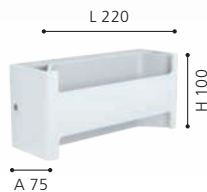

98544

98545

98544 FELONICHE

wall light; aluminium, white / plastic, transparent
 Wandleuchte; Alu, weiss / Kunststoff, transparent
 applique; aluminium, blanc / plastique, transparent

L 220, H 100, A 75

10W 1300lm

9 002759 985448

98545 FELONICHE

wall light; aluminium, black, gold / plastic, transparent
 Wandleuchte; Alu, schwarz, gold / Kunststoff, transparent
 applique; aluminium, noir, or / plastique, transparent