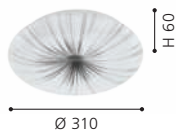

9 002759 983253