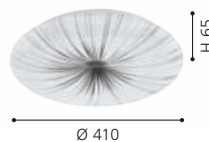

H 70, Ø 510

7x 4,4W 3710lm

9 002759 996994

9 002759 983253

9 002759 983260