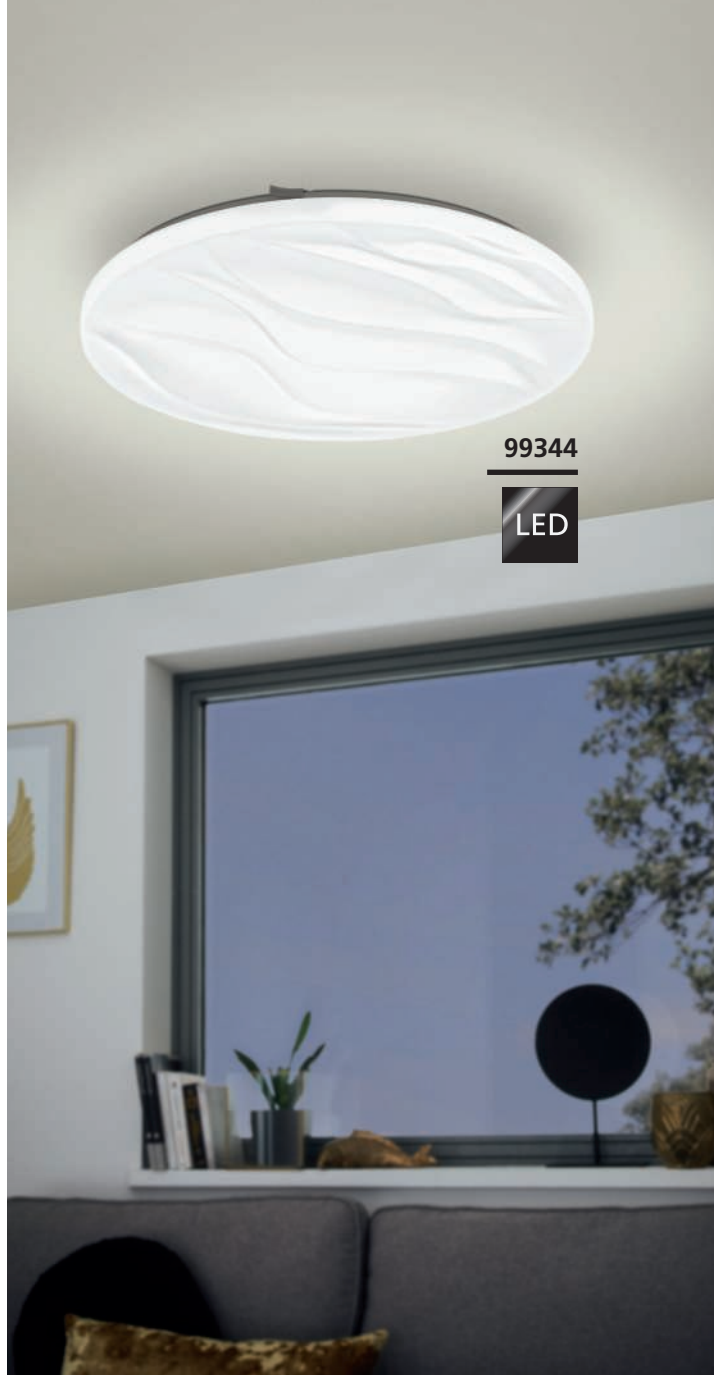

### 99343 BENARIBA

wall / ceiling light; steel, white / plastic, white  
Wand- / Deckenleuchte; Stahl, weiss / Kunststoff, weiss  
applique / plafonnier; acier, blanc / plastique, blanc

H 65, Ø 330

14,6W 1600lm

### 99465 BENARIBA

wall / ceiling light; steel, white / plastic, white  
Wand- / Deckenleuchte; Stahl, weiss / Kunststoff, weiss  
applique / plafonnier; acier, blanc / plastique, blanc

H 70, Ø 550

8x 4,4W 4240lm

### 99344 BENARIBA

wall / ceiling light; steel, white / plastic, white  
Wand- / Deckenleuchte; Stahl, weiss / Kunststoff, weiss  
applique / plafonnier; acier, blanc / plastique, blanc

H 70, Ø 440

22W 2500lm