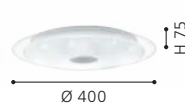

Wand- / Deckenleuchte; Stahl, weiss, transparent / Kunststoff m.Kristalleffekt, weiss, chrom

applique / plafonnier; acier, blanc, transparent / plastique avec effet cristal, blanc, chrome

H 80, Ø 560

33W

4000lm

Remote

9 002759 977382

9 002759 983239

9 002759 983246