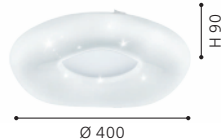

H 90, Ø 500

21,6W

2450lm

Remote

97577 SILERAS

wall / ceiling light; steel, white / plastic with crystal effect, white
Wand- / Deckenleuchte; Stahl, weiss / Kunststoff m. Kristalleffekt, weiss
applique / plafonnier; acier, blanc / plastique avec effet cristal, blanc

H 85, Ø 450

22,5W

2800lm

Remote

9 002759 993412

9 002759 993429

9 002759 975777