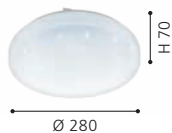

97877

97878

97879

97877 FRANIA-S

wall / ceiling light; steel, white / plastic with crystal effect, white
Wand- / Deckenleuchte; Stahl, weiss / Kunststoff m.Kristalleffekt, weiss
applique / plafonnier; acier, blanc / plastique avec effet cristal, blanc

H 70, Ø 280

10W

1100lm

97878 FRANIA-S

wall / ceiling light; steel, white / plastic with crystal effect, white
Wand- / Deckenleuchte; Stahl, weiss / Kunststoff m.Kristalleffekt, weiss
applique / plafonnier; acier, blanc / plastique avec effet cristal, blanc

H 70, Ø 330

14,6W

1600lm

97879 FRANIA-S

wall / ceiling light; steel, white / plastic with crystal effect, white
Wand- / Deckenleuchte; Stahl, weiss / Kunststoff m.Kristalleffekt, weiss
applique / plafonnier; acier, blanc / plastique avec effet cristal, blanc

H 70, Ø 430

6x 5,5W

3600lm

9 002759 978778

9 002759 978785

9 002759 978792