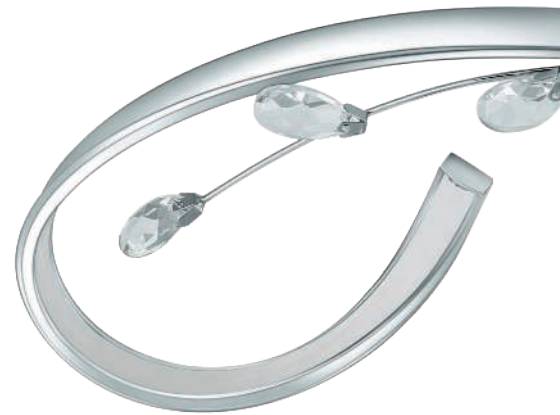

95689

VALLEMARE

These luminaires come with high quality brilliant glass.

Diese Leuchten sind mit hochwertigem Brillantglas ausgestattet.

Ces lumières sont fabriquées avec une haute qualité Equipé de verre brillant.

97487

95689 SORRENTA 1

wall / ceiling light; steel, white / glass with brilliant glass, white, clear

Wand- / Deckenleuchte; Stahl, weiss / Glas mit Brillantglas, weiss, klar

Applique/Plafonnier; acier, blanc / verre avec verre brillant, blanc, transparent

H 95, Ø 315

3x 3,8W 1170lm

97487 VALLEMARE

wall / ceiling light; aluminium, steel, chrome / plastic, brilliant glass, white, clear

Wand- / Deckenleuchte; Alu, Stahl, chrom / Kunststoff, Brillantglas, weiss, klar

Applique/Plafonnier; aluminium, acier, chrome / plastique, verre brillant, blanc, transparent

H 125, Ø 650

5x 6,6W 4500lm

SORRENTA 1

These luminaires come with high quality brilliant glass.

Diese Leuchten sind mit hochwertigem Brillantglas ausgestattet.