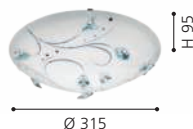

95689

VALLEMARE

These luminaires come with high quality brilliant glass.

Diese Leuchten sind mit hochwertigem Brillantglas ausgestattet.

Ces lumières sont fabriquées avec une haute qualité Equipé de verre brillant.

97487

95689 SORRENTA 1

wall / ceiling light; steel, white / glass with brilliant glass, white, clear

Wand- / Deckenleuchte; Stahl, weiss / Glas mit Brillantglas, weiss, klar

Applique/Plafonnier; acier, blanc / verre avec verre brillant, blanc, transparent

H 95, Ø 315

3x 3,8W 1170lm

97487 VALLEMARE

wall / ceiling light; aluminium, steel, chrome / plastic, brilliant glass, white, clear

Wand- / Deckenleuchte; Alu, Stahl, chrom / Kunststoff, Brillantglas, weiss, klar

Applique/Plafonnier; aluminium, acier, chrome / plastique, verre brillant, blanc, transparent

H 125, Ø 650

5x 6,6W 4500lm

SORRENTA 1

These luminaires come with high quality brilliant glass.

Diese Leuchten sind mit hochwertigem Brillantglas ausgestattet.

Ces lumières sont fabriquées avec une haute qualité Equipé de verre brillant.

9 002759 956899

9 002759 974879