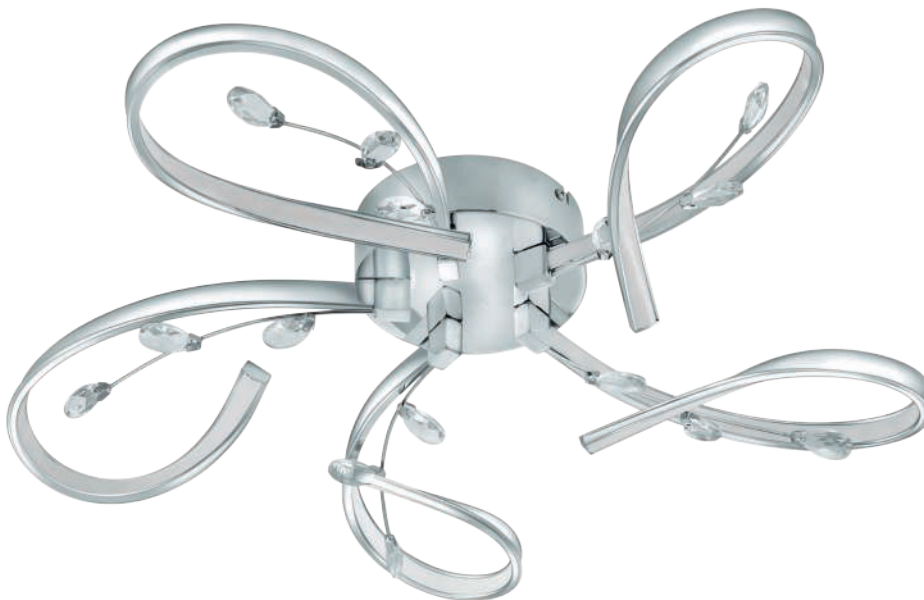

95689

VALLEMARE

These luminaires come with high quality brilliant glass.

Diese Leuchten sind mit hochwertigem Brillantglas ausgestattet.

Ces lumières sont fabriquées avec une haute qualité Equipé de verre brillant.

97487

95689 SORRENTA 1

wall / ceiling light; steel, white / glass with brilliant glass, white, clear

Wand- / Deckenleuchte; Stahl, weiss / Glas mit Brillantglas, weiss, klar

Applique/Plafonnier; acier, blanc / verre avec verre brillant, blanc, transparent

H 95, Ø 315

3x 3,8W 1170lm

97487 VALLEMARE

wall / ceiling light; aluminium, steel, chrome / plastic, brilliant glass, white, clear

Wand- / Deckenleuchte; Alu, Stahl, chrom / Kunststoff, Brillantglas, weiss, klar

Applique/Plafonnier; aluminium, acier, chrome / plastique, verre brillant, blanc, transparent

H 125, Ø 650

5x 6,6W 4500lm

SORRENTA 1

These luminaires come with high quality brilliant glass.

Diese Leuchten sind mit hochwertigem Brillantglas ausgestattet.