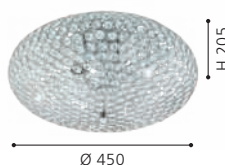

95284 CLEMENTE

ceiling light; steel, chrome / brilliant glass, clear
Deckenleuchte; Stahl, chrom / Brillantglas, klar
plafonnier; acier, chrome / verre brillant, transparent

H 200, Ø 350

9 002759 952853