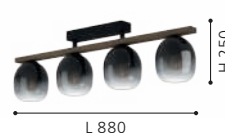

900185

98514

98514

900361 MARIEL

ceiling light; steel, wood, light grey, brown
Deckenleuchte; Stahl, Holz, hellgrau, braun
plafonnier; acier, bois, gris clair, marron

L 910, B 190, H 255

E27

3x 40W

900185 FILAGO

ceiling light; steel, wood, black, brown / glass, black-grey-transparent
Deckenleuchte; Stahl, Holz, schwarz, braun / Glas, schwarz-grau-transparent
plafonnier; acier, bois, noir, marron / verre, noir-gris-transparent

L 880, B 145, H 250

E27

4x 40W

98514 MAROJALES

ceiling light; steel, black / glass vaporized, black-transparent
Deckenleuchte; Stahl, schwarz / Glas bedampft, schwarz-transparent
plafonnier; acier, noir / verre vaporisé, noir transparent

L 555, B 180, H 280

E27

2x 28W

9 008606 239108

L 910

9 008606 235322

L 880

9 002759 985141