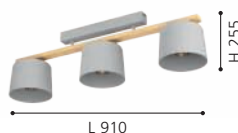

900185

98514

98514

900361 MARIEL

ceiling light; steel, wood, light grey, brown
Deckenleuchte; Stahl, Holz, hellgrau, braun
plafonnier; acier, bois, gris clair, marron

L 910, B 190, H 255

E27

3x 40W

900185 FILAGO

ceiling light; steel, wood, black, brown / glass, black-grey-transparent
Deckenleuchte; Stahl, Holz, schwarz, braun / Glas, schwarz-grau-transparent
plafonnier; acier, bois, noir, marron / verre, noir-gris-transparent

L 880, B 145, H 250

E27

4x 40W

98514 MAROJALES

ceiling light; steel, black / glass vaporized, black-transparent
Deckenleuchte; Stahl, schwarz / Glas bedampft, schwarz-transparent
plafonnier; acier, noir / verre vaporisé, noir transparent

L 555, B 180, H 280

E27

2x 28W

9 008606 239108

L 910

9 008606 235322

L 880

9 002759 985141