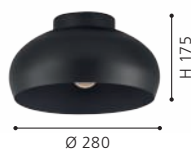

900554

900555

900553 MOGANO 2

ceiling light; steel, black
Deckenleuchte; Stahl, schwarz
plafonnier; acier, noir

H 175, Ø 280

E27 1x 40W

9 008606 244584

900554 MOGANO 2

ceiling light; steel, black, gold
Deckenleuchte; Stahl, schwarz, gold
plafonnier; acier, noir, or

H 175, Ø 280

E27 1x 40W

9 008606 244591

900555 MOGANO 2

ceiling light; steel, black, copper
Deckenleuchte; Stahl, schwarz, kupfer
plafonnier; acier, noir, cuivre

H 175, Ø 280

E27 1x 40W

9 008606 244607