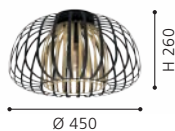

99664

98882

98881

99664 ENCINITOS

ceiling light; steel, black, gold
Deckenleuchte; Stahl, schwarz, gold
plafonnier; acier, noir, or

H 260, Ø 450

E27 1x 40W

98881 BELSIANA 1

ceiling light; steel, brushed brass
Deckenleuchte; Stahl, messing-gebürstet
plafonnier; acier, laiton brossé

L 1155, B 495, H 455

E27 6x 40W

98882 BELSIANA 1

ceiling light; steel, brushed brass
Deckenleuchte; Stahl, messing-gebürstet
plafonnier; acier, laiton brossé

L 1180, B 380, H 350

E27 8x 40W

9 002759 996642

9 002759 988814

9 002759 988821