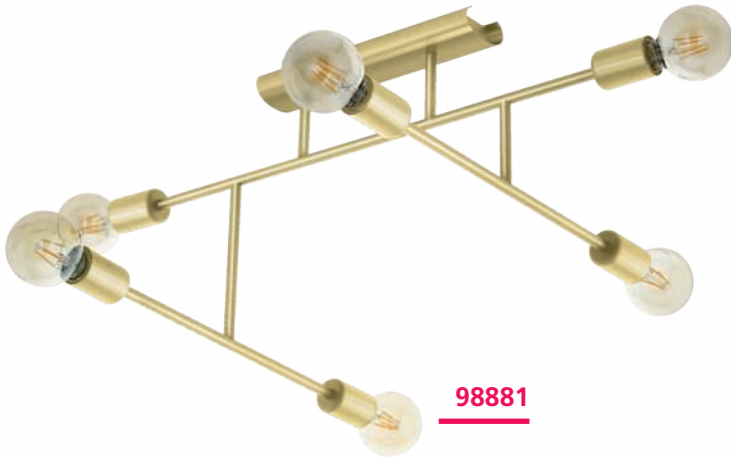

99664

98882

98881

99664 ENCINITOS

ceiling light; steel, black, gold
Deckenleuchte; Stahl, schwarz, gold
plafonnier; acier, noir, or

H 260, Ø 450

E27 1x 40W

98881 BELSIANA 1

ceiling light; steel, brushed brass
Deckenleuchte; Stahl, messing-gebürstet
plafonnier; acier, laiton brossé

L 1155, B 495, H 455

E27 6x 40W

98882 BELSIANA 1

ceiling light; steel, brushed brass
Deckenleuchte; Stahl, messing-gebürstet
plafonnier; acier, laiton brossé

L 1180, B 380, H 350

E27 8x 40W

9 002759 996642

9 002759 988814

9 002759 988821