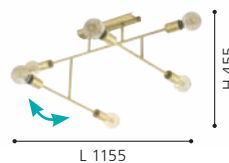

99664

98882

98881

99664 ENCINITOS

ceiling light; steel, black, gold
Deckenleuchte; Stahl, schwarz, gold
plafonnier; acier, noir, or

H 260, Ø 450

E27 1x 40W

98881 BELSIANA 1

ceiling light; steel, brushed brass
Deckenleuchte; Stahl, messing-gebürstet
plafonnier; acier, laiton brossé

L 1155, B 495, H 455

E27 6x 40W

98882 BELSIANA 1

ceiling light; steel, brushed brass
Deckenleuchte; Stahl, messing-gebürstet
plafonnier; acier, laiton brossé

L 1180, B 380, H 350

E27 8x 40W

9 002759 996642

9 002759 988814

9 002759 988821