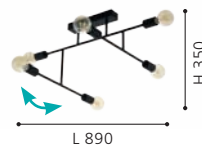

900367

98034

98035

900367 MESSINARO

ceiling light; steel, black, brushed brass
Deckenleuchte; Stahl, schwarz, messing-gebürstet
plafonnier; acier, noir, laiton brossé

L 720, B 280, H 115

E27

3x 40W

98034 BELSIANA

ceiling light; steel, black
Deckenleuchte; Stahl, schwarz
plafonnier; acier, noir

L 890, B 510, H 350

E27

6x 40W

98035 BELSIANA

ceiling light; steel, black
Deckenleuchte; Stahl, schwarz
plafonnier; acier, noir

L 1180, B 510, H 350

E27

8x 40W

9 008606 243525

9 002759 980344

9 002759 980351