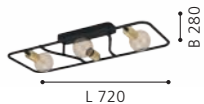

900367

98034

98035

900367 MESSINARO

ceiling light; steel, black, brushed brass
Deckenleuchte; Stahl, schwarz, messing-gebürstet
plafonnier; acier, noir, laiton brossé

L 720, B 280, H 115

E27

3x 40W

98034 BELSIANA

ceiling light; steel, black
Deckenleuchte; Stahl, schwarz
plafonnier; acier, noir

L 890, B 510, H 350

E27

6x 40W

98035 BELSIANA

ceiling light; steel, black
Deckenleuchte; Stahl, schwarz
plafonnier; acier, noir

L 1180, B 510, H 350

E27

8x 40W

9 008606 243525

9 002759 980344

9 002759 980351