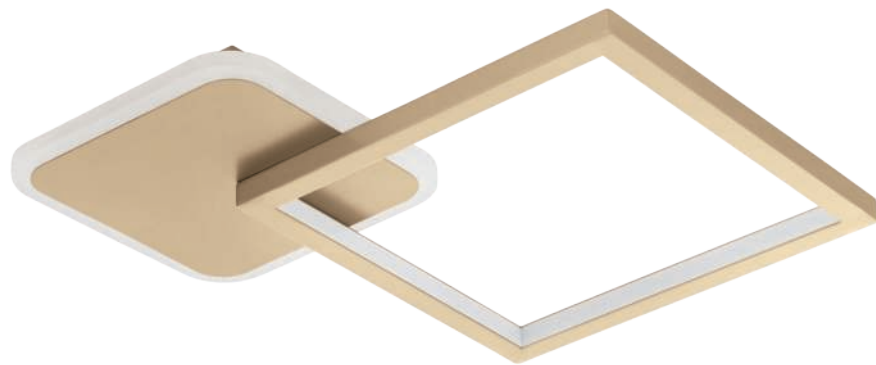

900424

900422 GAFARES

ceiling light; aluminium, steel, black, white / plastic, white
Deckenleuchte; Alu, Stahl, schwarz, weiss / Kunststoff, weiss
plafonnier; aluminium, acier, noir, blanc / plastique, blanc

L 330, B 330, H 50

15W 2100lm

9 008606 241026

900423 GAFARES

ceiling light; aluminium, steel, gold, white / plastic, white
Deckenleuchte; Alu, Stahl, gold, weiss / Kunststoff, weiss
plafonnier; aluminium, acier, or, blanc / plastique, blanc

L 405, B 290, H 55

15W 2100lm

9 008606 241019

900424 GAFARES

ceiling light; aluminium, steel, gold, white / plastic, white
Deckenleuchte; Alu, Stahl, gold, weiss / Kunststoff, weiss
plafonnier; aluminium, acier, or, blanc / plastique, blanc

L 330, B 330, H 50

15W 2100lm

9 008606 241033