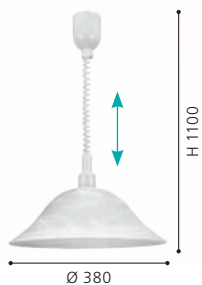

3355

90978

3355 ALESSANDRA

pendant light; plastic, white / glass alabaster, white
 Hängeleuchte; Kunststoff, weiss / Glas alabaster, weiss
 luminaire en suspension; plastique, blanc / verre albâtre, blanc

H 1100, Ø 380

E27 1x 60W

9 002759 335502

90978 ALBANY

pendant light; plastic, white / glass alabaster, white
 Hängeleuchte; Kunststoff, weiss / Glas alabaster, weiss
 luminaire en suspension; plastique, blanc / verre albâtre, blanc

H 1100, Ø 350

E27 1x 60W

9 002759 909789

3355, 87008, 87009, 90978

These luminaires come with high quality processed alabaster glass.

Diese Leuchten sind mit hochwertigem Alabasterglas ausgestattet.

Ces luminaires viennent avec un abat-jour en verre d'albâtre haut de gamme.