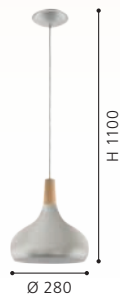

96986

96985 SABINAR

pendant light; steel, brushed silver / wood, brown
 Hängeleuchte; Stahl, silber gebürstet / Holz, braun
 luminaire en suspension; acier, argent brossé / bois, marron

H 1100, Ø 280

E27 1x 60W

9 002759 969851

96986 SABINAR

pendant light; steel, brushed silver / wood, brown
 Hängeleuchte; Stahl, silber gebürstet / Holz, braun
 luminaire en suspension; acier, argent brossé / bois, marron

H 1100, Ø 400