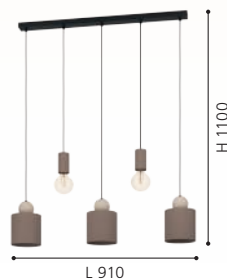

**900346**

**99438**

**900346 GAZZOLA**

pendant light; steel, Mokka colour, sandy  
 Hängeleuchte; Stahl, Mokka, Sandfarben  
 luminaire en suspension; acier, café, couleur sable

L 910, B 150, H 1100

E27

5x 40W

9 008606 235889

**99438 SEGEZIA**

pendant light; steel, Mokka colour / steel, Mokka colour, gold  
 Hängeleuchte; Stahl, Mokkafarben / Stahl, Mokka, gold  
 luminaire en suspension; acier, café / acier, Mokka, or