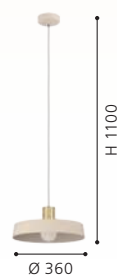

### 900429 VALDIOLA

pendant light; steel, sandy, brushed brass  
 Hängeleuchte; Stahl, sandfarben, messing-gebürstet  
 luminaire en suspension; acier, couleur sable, laiton brossé

H 1100, Ø 360

E27 1x 40W

### 900431 VALDIOLA

pendant light; steel, sandy, brushed brass  
 Hängeleuchte; Stahl, sandfarben, messing-gebürstet  
 luminaire en suspension; acier, couleur sable, laiton brossé

L 930, B 230, H 1100

E27 3x 40W