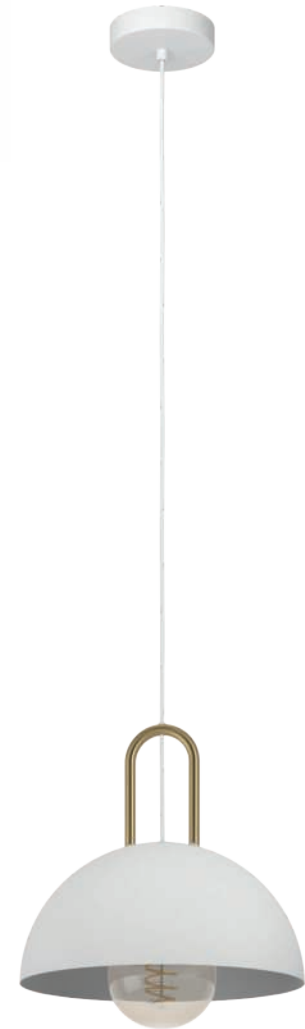

99695 | 99696

99696

99695

99696 CALMANERA

pendant light; steel, white, brass
 Hängeleuchte; Stahl, weiss, messing
 luminaire en suspension; acier, blanc, laiton

L 900, B 200, H 1100

99695 CALMANERA

pendant light; steel, white, brass
 Hängeleuchte; Stahl, weiss, messing
 luminaire en suspension; acier, blanc, laiton

H 1100, Ø 325