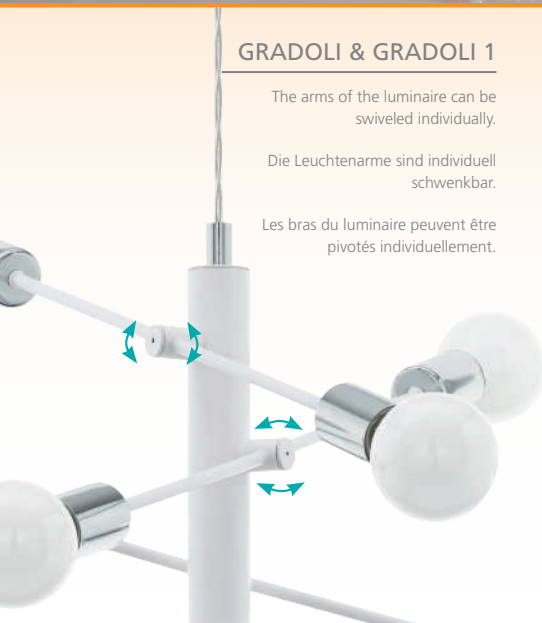

### GRADOLI & GRADOLI 1

The arms of the luminaire can be swiveled individually.

Die Leuchtenarme sind individuell schwenkbar.

Les bras du luminaire peuvent être pivotés individuellement.

### 98017 GRADOLI

pendant light; steel, white, chrome  
Hängeleuchte; Stahl, weiss, chrom  
luminaire en suspension; acier, blanc, chrome

H 1100, Ø 710

9 002759 980177

### 98016 GRADOLI

pendant light; steel, white, chrome  
Hängeleuchte; Stahl, weiss, chrom  
luminaire en suspension; acier, blanc, chrome

H 1100, Ø 550

9 002759 980160