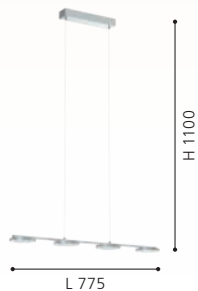

94245

94244

94245 CARTAMA

pendant light; steel, chrome / plastic, clear, satined
 Hängeleuchte; Stahl, chrom / Kunststoff, klar, satiniert
 luminaire en suspension; acier, chrome / plastique, transparent, satiné

L 775, B 115, H 1100

4x 4,6W 2200lm

9 002759 942458

94244 CARTAMA

pendant light; steel, chrome / plastic, clear, satined
 Hängeleuchte; Stahl, chrom / Kunststoff, klar, satiniert
 luminaire en suspension; acier, chrome / plastique, transparent, satiné

L 780, B 90, H 1100

4x 4,6W 2200lm

9 002759 942441