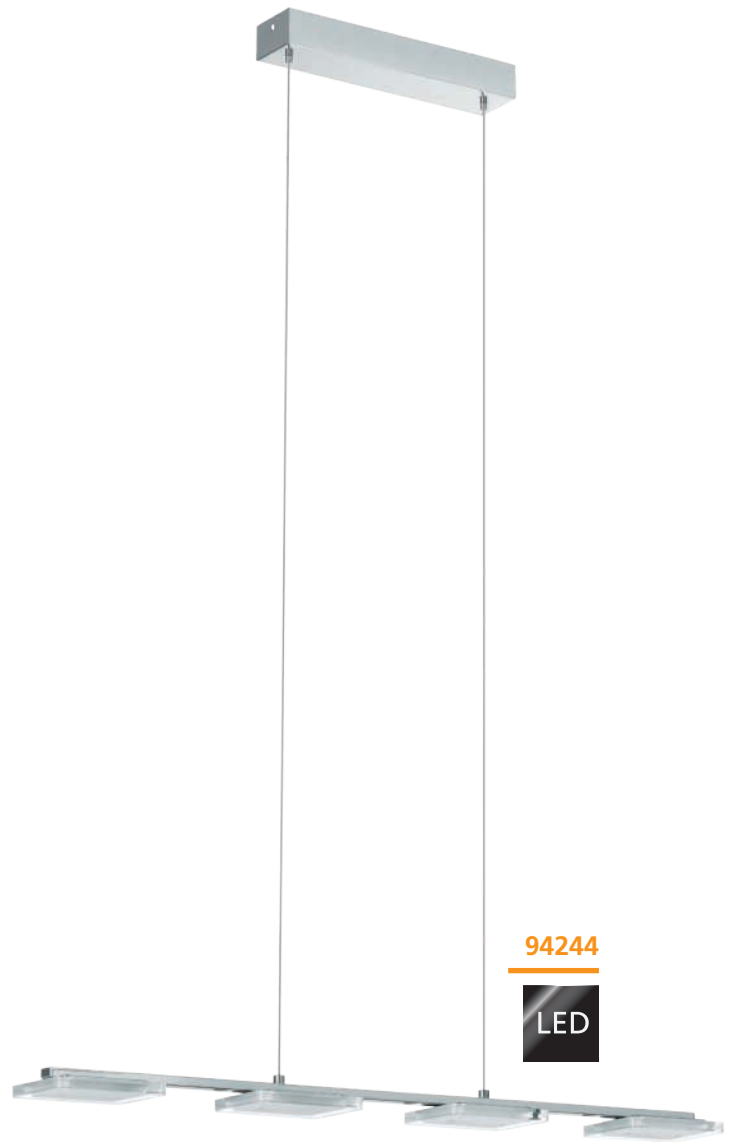

94245

94244

94245 CARTAMA

pendant light; steel, chrome / plastic, clear, satined
 Hängeleuchte; Stahl, chrom / Kunststoff, klar, satiniert
 luminaire en suspension; acier, chrome / plastique, transparent, satiné

L 775, B 115, H 1100

4x 4,6W 2200lm

9 002759 942458

94244 CARTAMA

pendant light; steel, chrome / plastic, clear, satined
 Hängeleuchte; Stahl, chrom / Kunststoff, klar, satiniert
 luminaire en suspension; acier, chrome / plastique, transparent, satiné

L 780, B 90, H 1100

4x 4,6W 2200lm

9 002759 942441