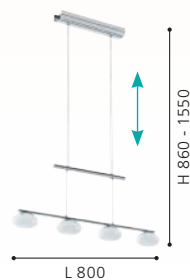

### 96528 ALEANDRO 1

pendant light; steel, chrome / glass opal-matt, white  
 Hängeleuchte; Stahl, chrom / Glas opal-matt, weiss  
 luminaire en suspension; acier, chrome / verre opale mat, blanc

L 800, B 120, H 860 - 1550

### 94319 ROMAGNESE

pendant light; steel, satin nickel / glass, satin glass, amber, white  
 Hängeleuchte; Stahl, nickel-matt / Glas, Glas satiniert, ambre, weiss  
 luminaire en suspension; acier, nickel mat / verre, verre satiné, ambre, blanc

L 900, B 105, H 1100

5x 3,3W 1700lm