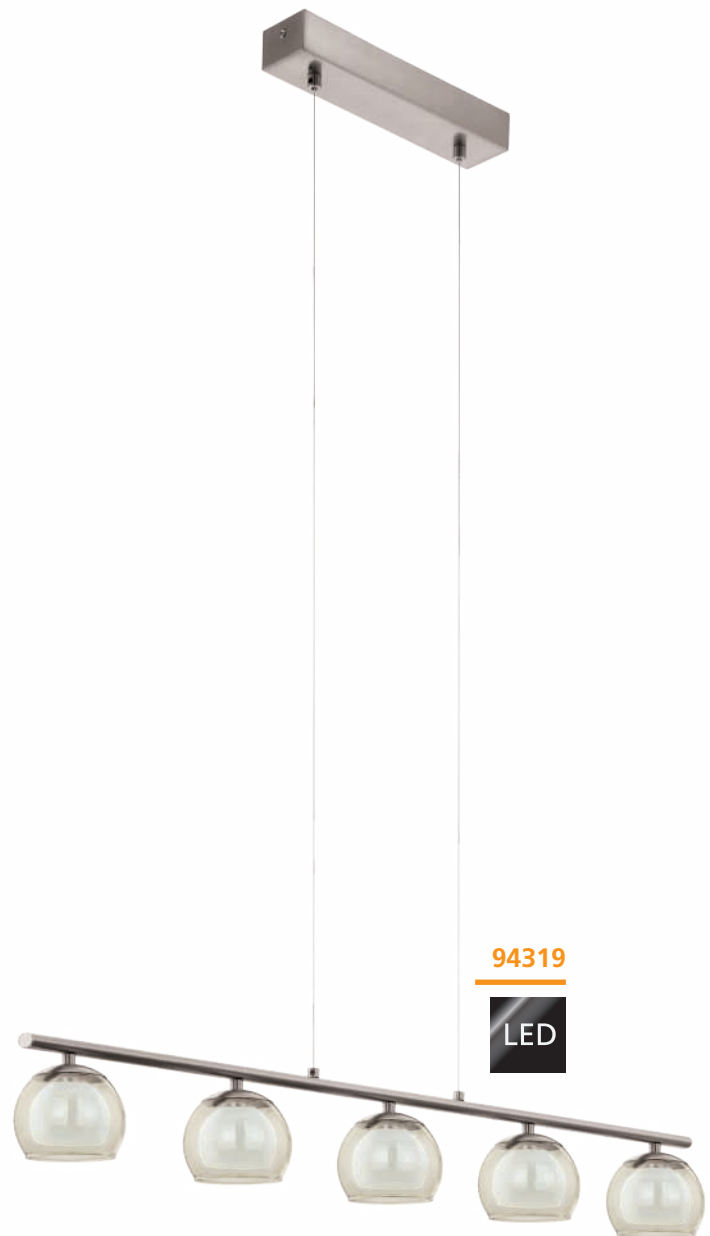

96528

LED

94319

LED

### 96528 ALEANDRO 1

pendant light; steel, chrome / glass opal-matt, white  
 Hängeleuchte; Stahl, chrom / Glas opal-matt, weiss  
 luminaire en suspension; acier, chrome / verre opale mat, blanc

L 800, B 120, H 860 - 1550

### 94319 ROMAGNESE

pendant light; steel, satin nickel / glass, satin glass, amber, white  
 Hängeleuchte; Stahl, nickel-matt / Glas, Glas satiniert, ambre, weiss  
 luminaire en suspension; acier, nickel mat / verre, verre satiné, ambre, blanc

L 900, B 105, H 1100

5x 3,3W 1700lm