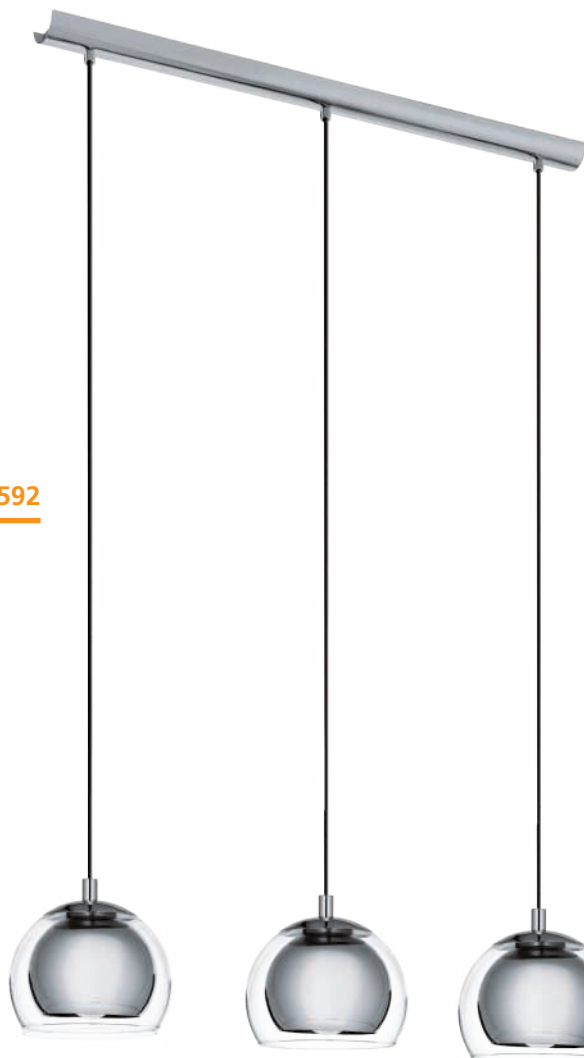

94592

94593

98596

94592 ROCAMAR

pendant light; steel, chrome / glass, clear
Hängeleuchte; Stahl, chrom / Glas, klar
luminaire en suspension; acier, chrome / verre, transparent

H 1100, Ø 190

9 002759 945923

94593 ROCAMAR

pendant light; steel, chrome / glass, clear
Hängeleuchte; Stahl, chrom / Glas, klar
luminaire en suspension; acier, chrome / verre, transparent

L 780, B 190, H 1100

9 002759 945930

98596 ROCAMAR 1

pendant light; steel, chrome / glass, clear
Hängeleuchte; Stahl, chrom / Glas, klar
luminaire en suspension; acier, chrome / verre, transparent

H 1500, Ø 585

9 002759 985967