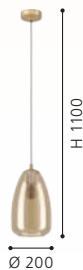

98648

98649

98647 ALOBRASE

pendant light; steel, brushed brass / glass vaporized, amber
 Hängeleuchte; Stahl, messing-gebürstet / Glas bedampft, amber
 luminaire en suspension; acier, laiton brossé / verre vaporisé, ambre

H 1100, Ø 300

E27 1x 40W

9 002759 986476

98648 ALOBRASE

pendant light; steel, brushed brass / glass vaporized, amber
 Hängeleuchte; Stahl, messing-gebürstet / Glas bedampft, amber
 luminaire en suspension; acier, laiton brossé / verre vaporisé, ambre

H 1100, Ø 200

E27 1x 40W

9 002759 986483

98649 ALOBRASE

pendant light; steel, brushed brass / glass vaporized, amber
 Hängeleuchte; Stahl, messing-gebürstet / Glas bedampft, amber
 luminaire en suspension; acier, laiton brossé / verre vaporisé, ambre