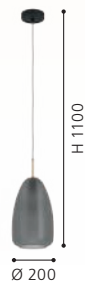

900506

900507

900506 | 900507 | 900508

900508

900506 ALOBRASE

pendant light; steel, black, brushed brass / satin glass, grey matt
 Hängeleuchte; Stahl, schwarz, messing-gebürstet / Glas satiniert, grau matt
 luminaire en suspension; acier, noir, laiton brossé / verre satiné, gris mat

H 1100, Ø 200

900507 BATISTA

pendant light; steel, black, brushed brass / satin glass, grey matt
 Hängeleuchte; Stahl, schwarz, messing-gebürstet / Glas satiniert, grau matt
 luminaire en suspension; acier, noir, laiton brossé / verre satiné, gris mat

H 1100, Ø 120

900508 BATISTA

pendant light; steel, black, brushed brass / satin glass, grey matt
 Hängeleuchte; Stahl, schwarz, messing-gebürstet / Glas satiniert, grau matt
 luminaire en suspension; acier, noir, laiton brossé / verre satiné, gris mat