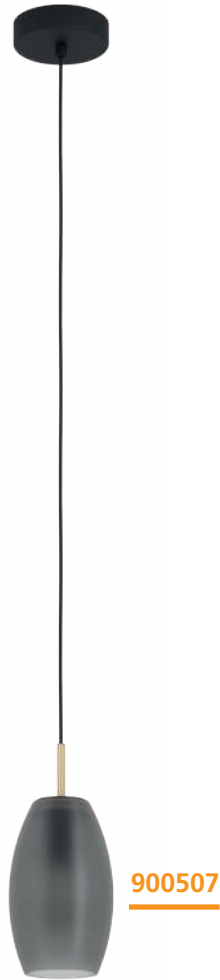

900506

900507

900506 | 900507 | 900508

900508

900506 ALOBRASE

pendant light; steel, black, brushed brass / satin glass, grey matt
 Hängeleuchte; Stahl, schwarz, messing-gebürstet / Glas satiniert, grau matt
 luminaire en suspension; acier, noir, laiton brossé / verre satiné, gris mat

H 1100, Ø 200

900507 BATISTA

pendant light; steel, black, brushed brass / satin glass, grey matt
 Hängeleuchte; Stahl, schwarz, messing-gebürstet / Glas satiniert, grau matt
 luminaire en suspension; acier, noir, laiton brossé / verre satiné, gris mat

H 1100, Ø 120

900508 BATISTA

pendant light; steel, black, brushed brass / satin glass, grey matt
 Hängeleuchte; Stahl, schwarz, messing-gebürstet / Glas satiniert, grau matt
 luminaire en suspension; acier, noir, laiton brossé / verre satiné, gris mat

L 945, B 120, H 1100