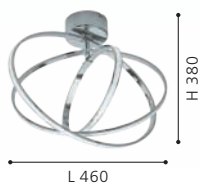

99559 PALOZZA 1

table light; aluminium, satin nickel / plastic, white
Tischleuchte; Alu, nickel-matt / Kunststoff, weiss
luminaire de table; aluminium, nickel mat / plastique, blanc

L 150, B 110, H 420

11W

1400lm

9 002759 963064

9 002759 988890