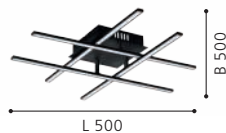

L 985, B 80, H 1200

LED

warm
WHITE
4500lm

9 002759 993177

99316 LASANA 3

wall / ceiling light; steel, aluminium, black / plastic, white
Wand- / Deckenleuchte; Stahl, Alu, schwarz / Kunststoff, weiss
applique / plafonnier; acier, aluminium, noir / plastique, blanc

L 500, B 500, H 95

LED

warm
WHITE
2800lm

9 002759 993160

99315 LASANA 3

wall / ceiling light; steel, aluminium, black / plastic, white
Wand- / Deckenleuchte; Stahl, Alu, schwarz / Kunststoff, weiss
applique / plafonnier; acier, aluminium, noir / plastique, blanc