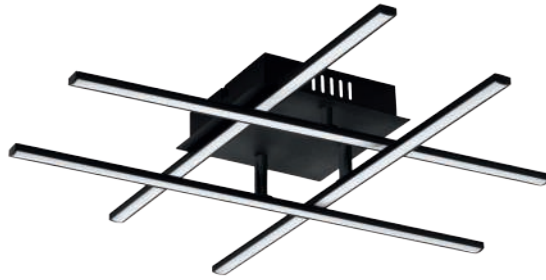

99317

LED

99316

LED

99315

LED

99317 LASANA 3

pendant light; steel, aluminium, black / plastic, white
Hängeleuchte; Stahl, Alu, schwarz / Kunststoff, weiss
luminaire en suspension; acier, aluminium, noir / plastique, blanc

L 985, B 80, H 1200

LED

warm
WHITE
4500lm

9 002759 993177

99316 LASANA 3

wall / ceiling light; steel, aluminium, black / plastic, white
Wand- / Deckenleuchte; Stahl, Alu, schwarz / Kunststoff, weiss
applique / plafonnier; acier, aluminium, noir / plastique, blanc

L 500, B 500, H 95

LED

warm
WHITE
2800lm

9 002759 993160

99315 LASANA 3

wall / ceiling light; steel, aluminium, black / plastic, white
Wand- / Deckenleuchte; Stahl, Alu, schwarz / Kunststoff, weiss
applique / plafonnier; acier, aluminium, noir / plastique, blanc

L 500, B 145, H 90

LED

warm
WHITE
1500lm

9 002759 993153