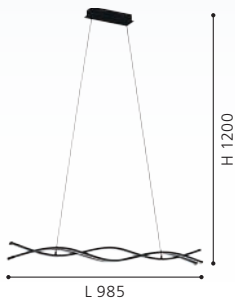

99317

LED

99316

LED

99315

LED

99317 LASANA 3

pendant light; steel, aluminium, black / plastic, white
Hängeleuchte; Stahl, Alu, schwarz / Kunststoff, weiss
luminaire en suspension; acier, aluminium, noir / plastique, blanc

L 985, B 80, H 1200

LED

warm
WHITE
4500lm

9 002759 993177

99316 LASANA 3

wall / ceiling light; steel, aluminium, black / plastic, white
Wand- / Deckenleuchte; Stahl, Alu, schwarz / Kunststoff, weiss
applique / plafonnier; acier, aluminium, noir / plastique, blanc

L 500, B 500, H 95

LED

warm
WHITE
2800lm

9 002759 993160

99315 LASANA 3

wall / ceiling light; steel, aluminium, black / plastic, white
Wand- / Deckenleuchte; Stahl, Alu, schwarz / Kunststoff, weiss
applique / plafonnier; acier, aluminium, noir / plastique, blanc

L 500, B 145, H 90

LED

warm
WHITE
1500lm

9 002759 993153