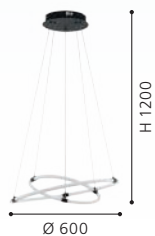

39838

LED

39839 BANDERILLAS

pendant light; steel, black / plastic, white, black
Hängeleuchte; Stahl, schwarz / Kunststoff, weiss, schwarz
luminaire en suspension; acier, noir / plastique, blanc, noir

H 1200, Ø 600

9 002759 398392

39839

LED