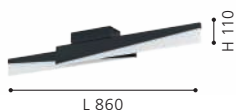

### 99561 ISIDRO

ceiling light; aluminium, steel, black / plastic, satined  
 Deckenleuchte; Alu, Stahl, schwarz / Kunststoff, satiniert  
 plafonnier; aluminium, acier, noir / plastique, satiné

L 860, B 80, H 110

### 99563 ISIDRO

wall light; aluminium, steel, black / plastic, satined  
 Wandleuchte; Alu, Stahl, schwarz / Kunststoff, satiniert  
 applique; aluminium, acier, noir / plastique, satiné

L 395, H 80, A 70

### 99564 ISIDRO

table light; aluminium, steel, black / plastic, satined  
 Tischleuchte; Alu, Stahl, schwarz / Kunststoff, satiniert  
 luminaire de table; aluminium, acier, noir / plastique, satiné

L 70, B 15, H 410, Base: B 150, T 130