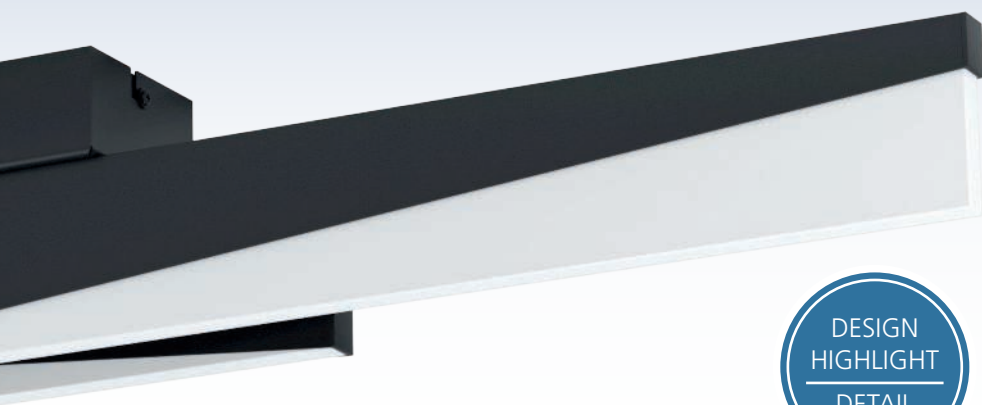

99562

DESIGN
HIGHLIGHT
DETAIL

99562 ISIDRO

pendant light; aluminium, steel, black / plastic, satined
 Hängeleuchte; Alu, Stahl, schwarz / Kunststoff, satiniert
 luminaire en suspension; aluminium, acier, noir / plastique,
 satiné

L 795, B 60, H 1100

LED
27W

warm
WHITE
3850lm

9 002759 995621