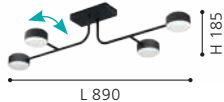

900351

LED

900352

LED

900351 CLAVELLINA

ceiling light; steel, black / plastic, white
Deckenleuchte; Stahl, schwarz / Kunststoff, weiss
plafonnier; acier, noir / plastique, blanc

L 890, B 465, H 185

LED

warm
WHITE

4x 6,8W 3200lm

900352 CLAVELLINA

pendant light; steel, black / plastic, white
Hängeleuchte; Stahl, schwarz / Kunststoff, weiss
luminaire en suspension; acier, noir / plastique, blanc

L 1200, B 400, H 1100

LED

warm
WHITE

6x 7W 4800lm

900353 CLAVELLINA

table light; steel, black / plastic, white
Tischleuchte; Stahl, schwarz / Kunststoff, weiss
luminaire de table; acier, noir / plastique, blanc

L 550, H 450, Base: Ø 180

LED

warm
WHITE

1x 6,8W 800lm

9 008606 241088

9 008606 241095

9 008606 241101