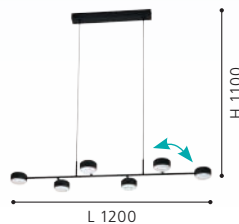

9 008606 241095

9 008606 241101