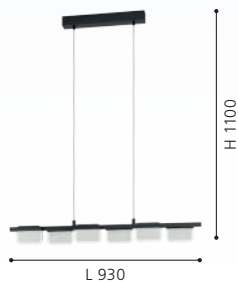

98876 ERVIDEL

pendant light; steel, black / plastic, satined, clear
 Hängeleuchte; Stahl, schwarz / Kunststoff, satiniert, klar
 luminaire en suspension; acier, noir / plastique, satiné, transparent

L 930, B 60, H 1100

6x 4,5W 2880lm

9 002759 988760

98874 ERVIDEL

ceiling light; steel, black / plastic, satined, clear
 Deckenleuchte; Stahl, schwarz / Kunststoff, satiniert, klar
 plafonnier; acier, noir / plastique, satiné, transparent

L 625, B 60, H 160

4x 4,5W 1920lm

9 002759 988746

98875 ERVIDEL

ceiling light; steel, black / plastic, satined, clear
 Deckenleuchte; Stahl, schwarz / Kunststoff, satiniert, klar
 plafonnier; acier, noir / plastique, satiné, transparent

L 930, B 60, H 160

6x 4,5W 2880lm

9 002759 988753