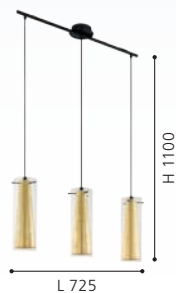

97652

97655

PINTO GOLD

DESIGN
HIGHLIGHT
DETAIL

97652 PINTO GOLD

pendant light; steel, black / glass, clear, gold
Hängeleuchte; Stahl, schwarz / Glas, klar, gold
luminaire en suspension; acier, noir / verre, transparent, or

L 725, B 110, H 1100

9 002759 976521

97655 PINTO GOLD

floor light; steel, black, gold / glass, clear, gold
Stehleuchte; Stahl, schwarz, gold / Glas, klar, gold
lampadaire; acier, noir, or / verre, transparent, or

H 1470, Ø 110, Base: Ø 230

9 002759 976552